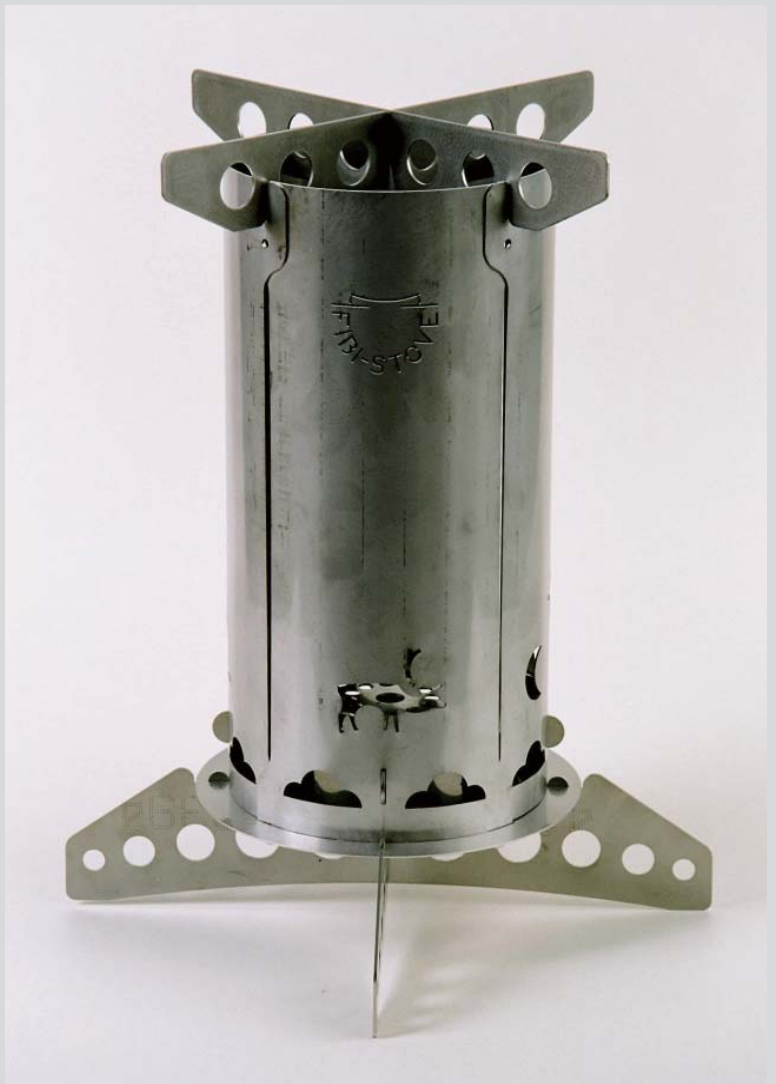

## FIBI-STOVE

Der FIBI-STOVE kocht dein Essen bei vielen Outdoor-Aktivitäten und vermittelt Wärme und eine besondere Stimmung.

Der Kocher wird mit Holz betrieben, er ist äusserst leistungsstark aber trotzdem sparsam im Verbrauch.

Zerlegt und im Packbeutel verstaut lässt sich der FIBI-Stove bequem transportieren.

Alle Teile sind aus rostfreiem Stahl gefertigt.

Der Aufbau des Kochers ist einfach. Alle Verbindungen sind gesteckt.

Masse und Gewicht	L	B	H	Ø
Aufgebaut	31 cm	31 cm	37 cm	Körper 15 cm
Zerlegt	31 cm	19 cm	3.5 cm	
Gewicht	2 Kg			