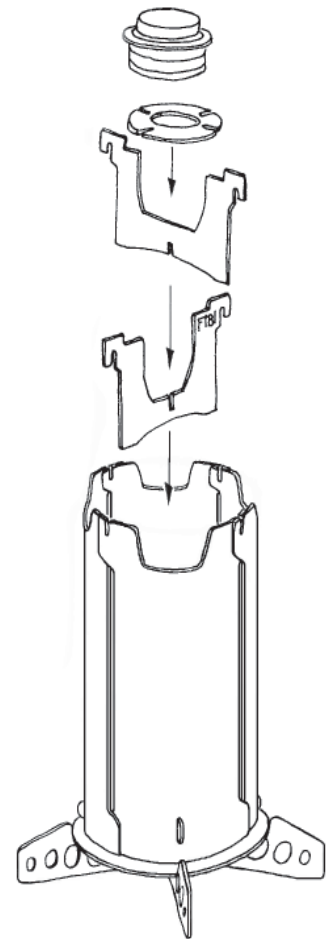

FIBI-STOVE

Spritkochereinsatz

Der Kochereinsatz mit dem Spiritbrenner von Trangia ist schnell zusammengesetzt und einsatzbereit. Im FIBI-Stove eingesetzt ist er optimal vor Wind geschützt.

- Portabel lässt sich zerlegt im FIBI-Packbeutel verstauen.
- Robust robuste rostfreie Konstruktion.
- Einfach einfacher Aufbau dank gesteckter Verbindungen.
- Swiss alle Teile werden in der Schweiz hergestellt.
- Grösse aufgebaut 12 x 12 x 13.5 cm, zerlegt 12 x 13.5 cm, 200 g

Betrieb

Den Trangia-Brenner maximal 2/3 des Volumens mit Brennsprit füllen. Für eine reduzierte Flamme dient der Aufsatzring mit der verstellbaren Öffnung.

Sicherheit

Es darf unter keinen Umständen Brennstoff in den noch brennenden oder heissen Brenner nachgefüllt werden.