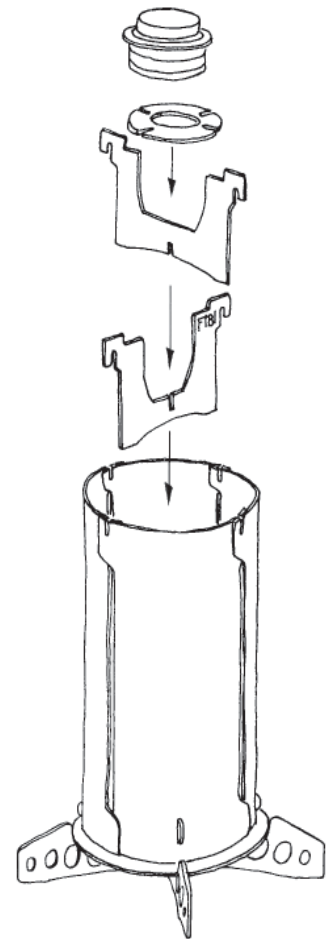

FIBI-STOVE

Spritkochereinsatz

Der Kochereinsatz mit dem Spiritbrenner von Trangia ist schnell zusammengesetzt und einsatzbereit. Im FIBI-Stove eingesetzt ist er optimal vor Wind geschützt.

- Portabel lässt sich zerlegt im FIBI-Packbeutel verstauen.
- Robust robuste rostfreie Konstruktion.
- Einfach einfacher Aufbau dank gesteckter Verbindungen.
- Swiss alle Teile werden in der Schweiz hergestellt.
- Grösse aufgebaut 12 x 12 x 13.5 cm, zerlegt 12 x 13.5 cm, 200 g

Betrieb

Den Trangia-Brenner maximal 2/3 des Volumens mit Brennsprit füllen. Für eine reduzierte Flamme dient der Aufsatzring mit der verstellbaren Öffnung.

Sicherheit

Es darf unter keinen Umständen Brennstoff in den noch brennenden oder heissen Brenner nachgefüllt werden.